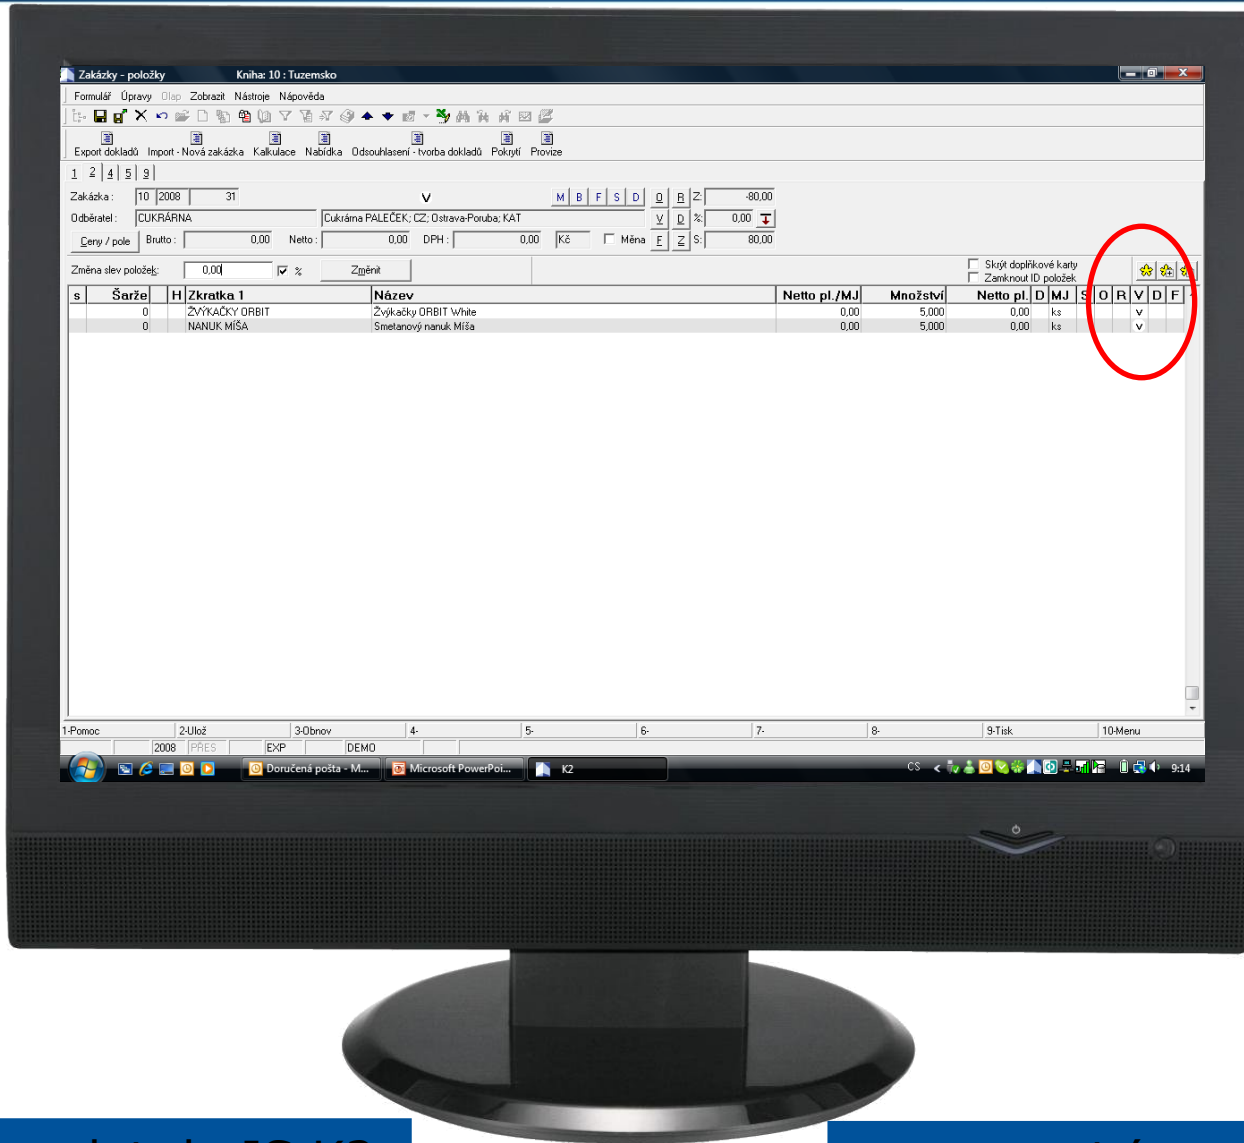

Mobilní Offline čtečky pro IS K2

Uživatelsky přívětivé a intuitivní rozhraní

Mobilita a nezávislost na pracovišti

Úspora a efektivita

Eliminace chyb při inventuře

Synchronizace dat s IS K2

Offline přenos dat do IS K2